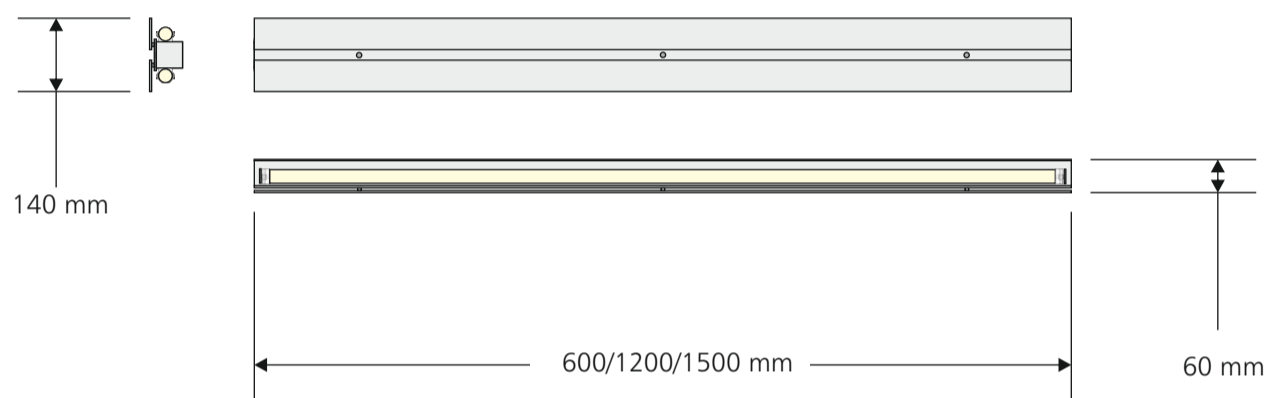

lightrail system

Leistungsfähigkeit und Flexibilität bestimmen Licht, Form und Funktion. Mit nur wenigen Einzel-elementen werden mit dem lightrail system durchgängige Beleuchtungslösungen geschaffen. Zwei leistungsstarke, energiesparende T5 Leuchtstofflampen, erzeugen ein blendarmes Licht, dass insbesondere Wandflächen hervorragend zur Geltung bringt. Die Pendelleuchten ermöglichen Verläufe von der Wand in den freien Raum.

Das lightrail system ist 5-polig durchverdrahtet und kann an jedem Element eingespeist werden. Komplettes systemgebundenes Zubehör, wie Seilabhängiger, Verbinder oder Enden sind erhältlich. Die Leuchten sind aus silber eloxiertem Aluminium gefertigt.

Elektronische Vorschaltgeräte 230V
optional dimmbar
optional mit Umschaltweichen
Fassungen G5 für Lampen T5

Design: Achim Jungbluth

0065500
lightrail Wandprofil
bis 300mm leer

0065504
lightrail Wandprofil
Endstück

0065515
lightrail Wandprofil
2xT5 49W L= 1500mm

0065516
lightrail Wandprofil
2xT5 49W dimm. L= 1500mm

0065532
lightrail Pendelleuchte
Endstück mit Seil 1500mm

0065535
lightrail Pendelleuchte
Verbinder mit Seil 1500mm