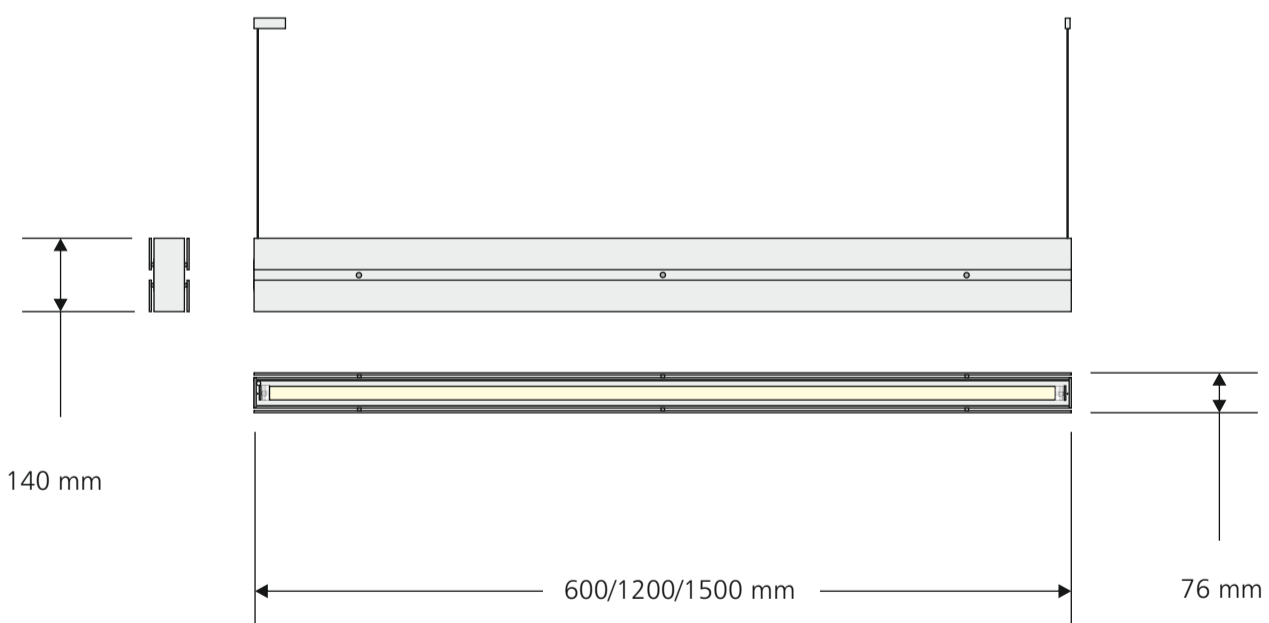

lightrail system

Leistungsfähigkeit und Flexibilität bestimmen Licht, Form und Funktion. Mit nur wenigen Einzel-elementen werden mit dem lightrail system durchgängige Beleuchtungslösungen geschaffen. Zwei leistungsstarke, energiesparende T5 Leuchtstofflampen, erzeugen ein blendarmes Licht, dass insbesondere Wandflächen hervorragend zur Geltung bringt. Die Pendelleuchten ermöglichen Verläufe von der Wand in den freien Raum.

Das lightrail system ist 5-polig durchverdrahtet und kann an jedem Element eingespeist werden. Komplettes systemgebundenes Zubehör, wie Seilabhängiger, Verbinder oder Enden sind erhältlich. Die Leuchten sind aus silber eloxiertem Aluminium gefertigt.

Elektronische Vorschaltgeräte 230V
optional dimmbar
optional mit Umschaltweichen
Fassungen G5 für Lampen T5

Design: Achim Jungbluth

0065500
lightrail Wandprofil
bis 300mm leer

0065504
lightrail Wandprofil
Endstück

0065505
lightrail Wandprofil
Verbinder

0065506
lightrail Wandprofil
2xT5 24W L=600mm

0065508
lightrail Wandprofil
2xT5 24W dimm. L=600mm

0065512
lightrail Wandprofil
2xT5 54W L= 1200mm

0065513
lightrail Wandprofil
2xT5 54W dimm. L= 1200mm

0065515
lightrail Wandprofil
2xT5 49W L= 1500mm

0065516
lightrail Wandprofil
2xT5 49W dimm. L= 1500mm

0065532
lightrail Pendelleuchte
Endstück mit Seil 1500mm

0065535
lightrail Pendelleuchte
Verbinder mit Seil 1500mm

0065536
lightrail Pendelleuchte
2xT5 24W L=600mm

0065538
lightrail Pendelleuchte
2xT5 24W dimm. L=600mm

0065542
lightrail Pendelleuchte
2xT5 54W L= 1200mm

0065543
lightrail Pendelleuchte
2xT5 54W dimm. L= 1200mm

0065545
lightrail Pendelleuchte
2xT5 49W L= 1500mm

0065547
lightrail Pendelleuchte
2xT5 49W dimm. L= 1500mm

0065555
Umschaltweiche
für Netzausfall