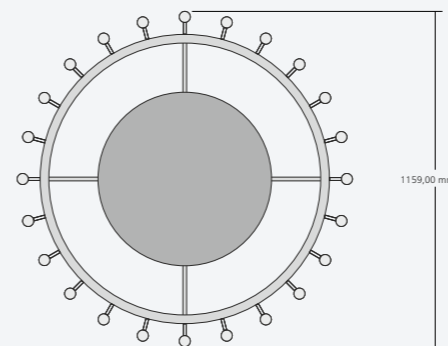

Ringleuchten