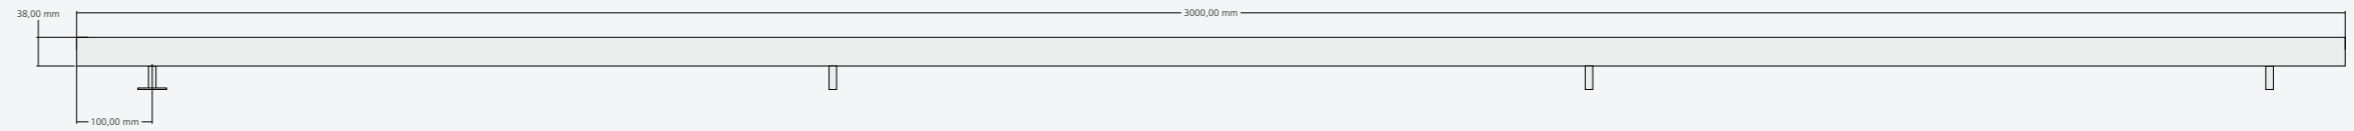

Tube 38 Ø endless

Tube 38 Ende

Tube 38 Ecke 90°

Tube 38 Halter

Tube 38 Einspeisung

Tube 38 Ø endless LED Lichtrohr ohne Ende

Tube 38 Lichtrohre leuchten gleichmäßig bis zu den Enden. Die Lichtrohre bis 3000mm Länge können durchgängig aneinander montiert werden.

Die Lichtrohre aus einem Diffusormaterial mit hoher Lichttransmission, sehr guter Lichtstreuung und Farbübereinstimmung erzeugen ein gleichmäßiges Licht. Lichtfarben von 2700k, 3100k, 4100k, 6000k bis bicolour 2700-5700k können ausgewählt werden. Die Leistung pro Meter beträgt 15W mit 1200lm, 20W mit 1440lm oder 29W mit 2640lm. Die Lichtrohre sind dimmbar.

Die Netzteile haben universell eine DALI und 1-10V Schnittstelle.

Customizing ist Standard

Für Ihre Projekte fertigen wir die Tube 38 Lichtrohre individuell in gewünschten Längen, Farben und mit ausgewählter Lichttechnik.

Tube 38 1000mm

Tube 38 2000mm

Tube 38 3000mm

Tube 38 Wand Aussenecke 90°

Tube 38 Wand Innenecke 90°

Tube 38 Decke Ecke 90°

Entwurf: ADL | Daniel Libeskind und AIL | Torsten Rullmann Projekt: Sapphire by Daniel Libeskind Berlin Fotos: www.conpic.net | Jens Storkan