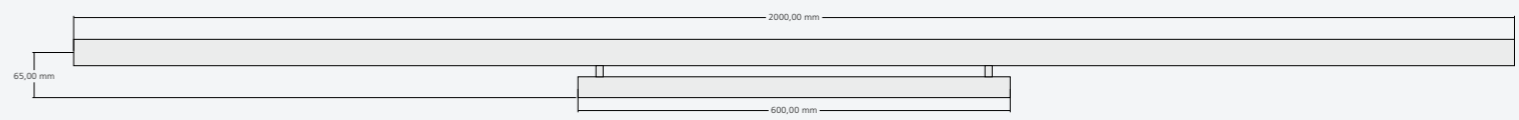

Tube 38 Aufbau Pendelleuchte 1500mm, 60W Netzteil DALI / 1-10V