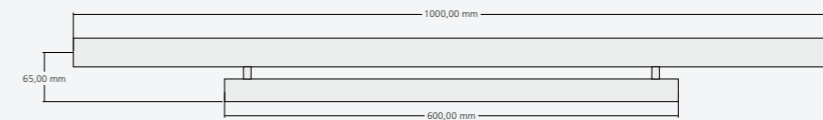

Tube 38 Aufbau 1500mm, 60W Netzteil DALI / 1-10V