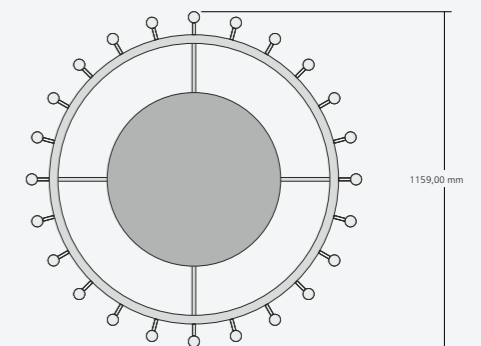

Ringleuchten