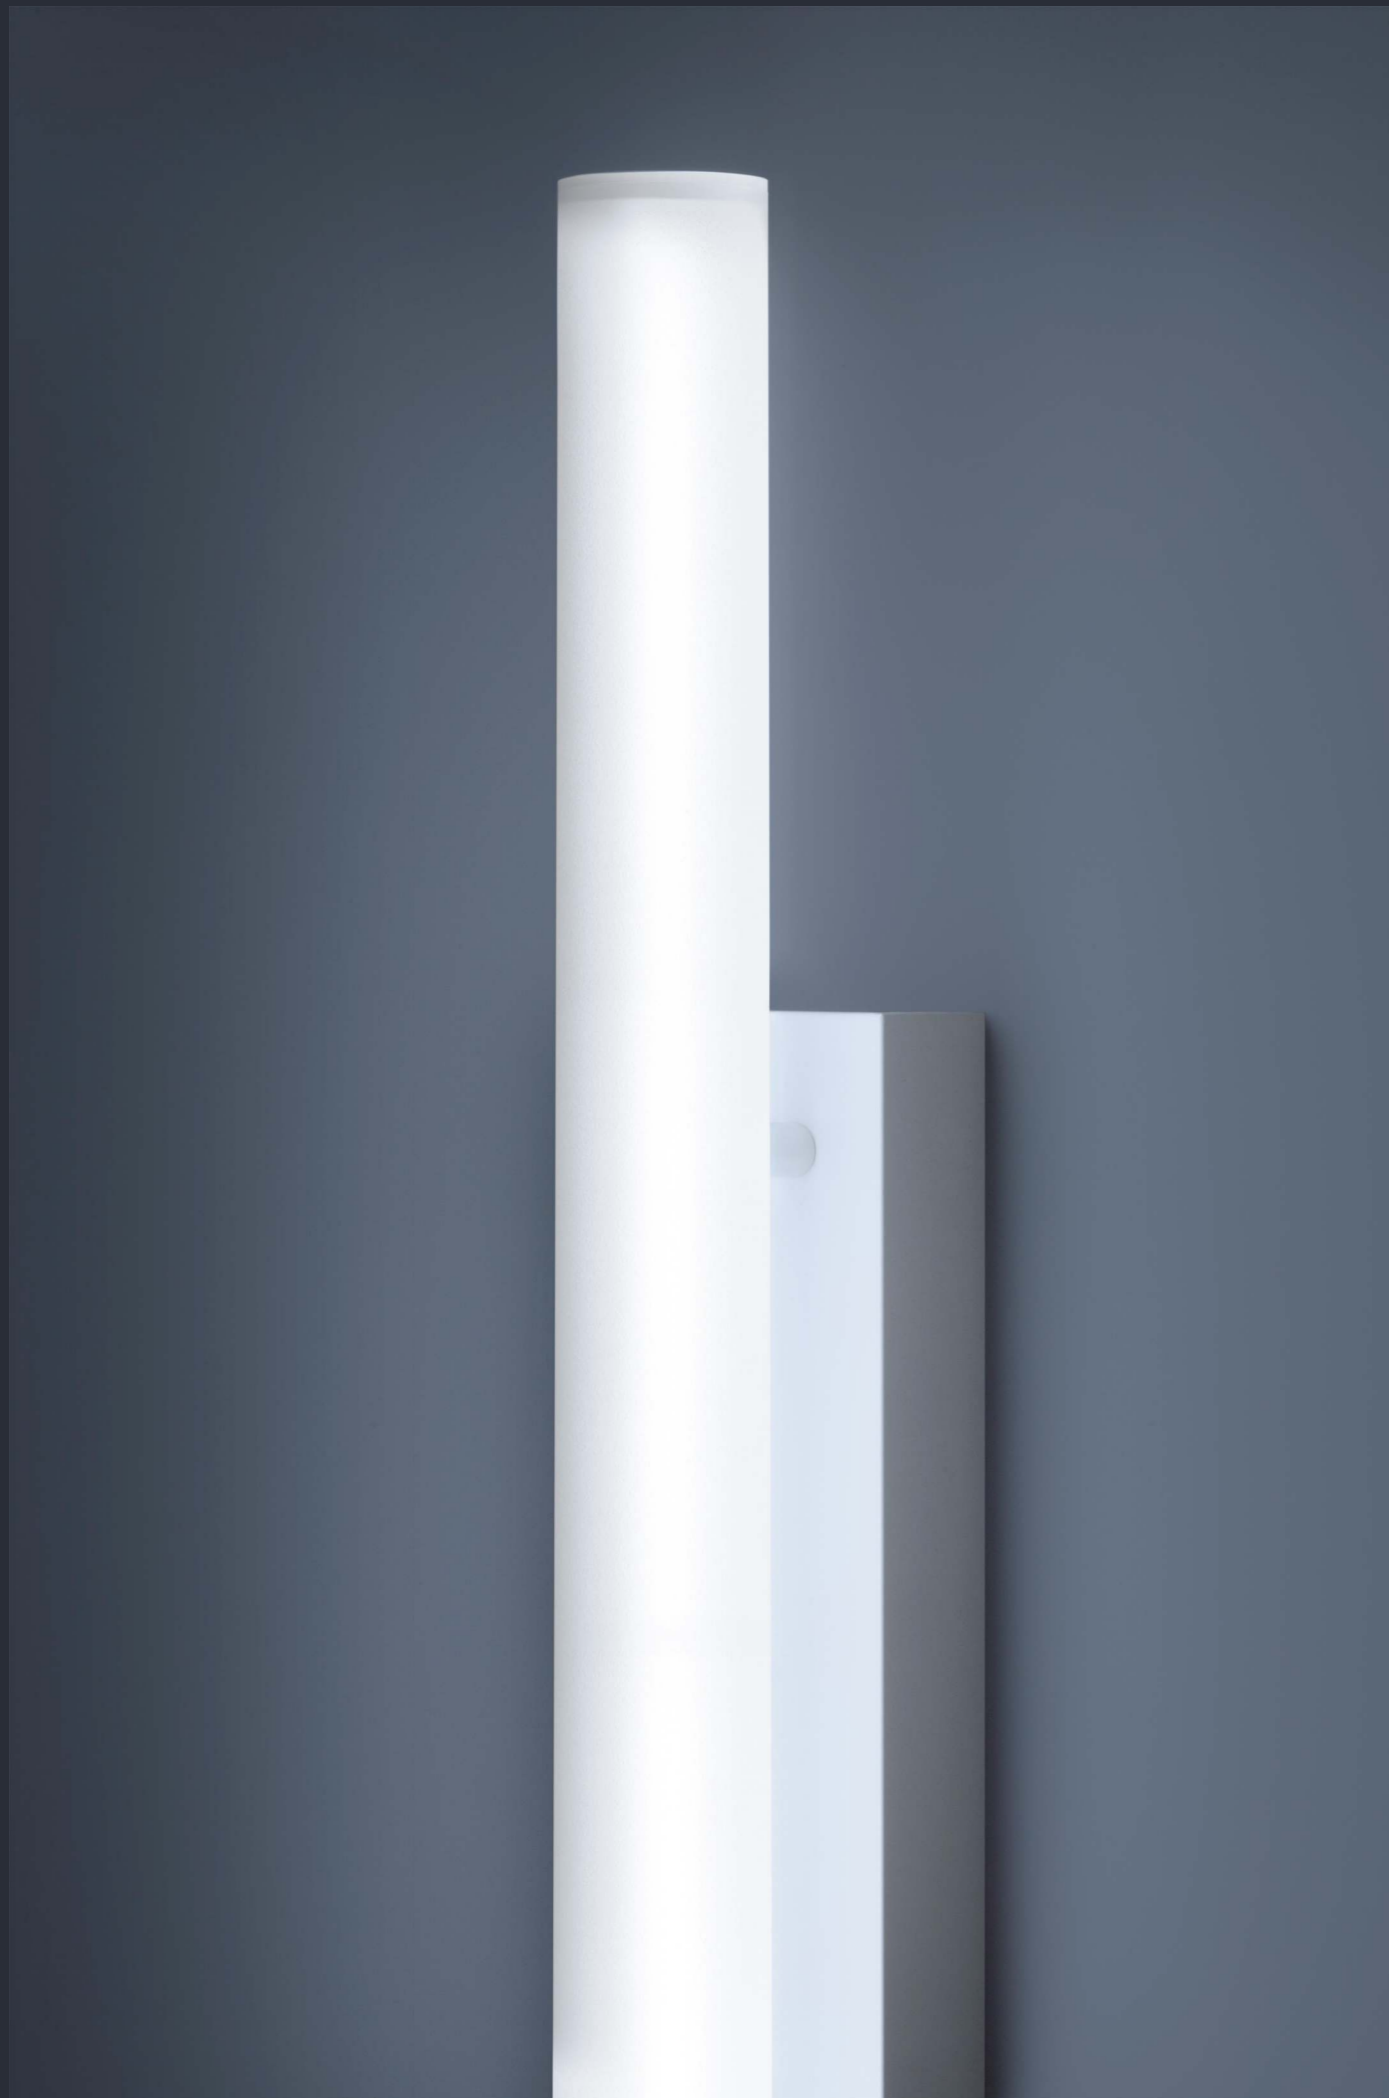

Tube 38 Ø endless

Tube 38 Ende

Tube 38 Ecke 90°

Tube 38 Halter

Tube 38 Einspeisung

Tube 38 Ø endless LED Lichtrohr ohne Ende

Tube 38 Lichtrohre leuchten gleichmäßig bis zu den Enden. Die Lichtrohre bis 3000mm Länge können durchgängig aneinander montiert werden.

90° Winkelelemente leuchten auch endlos um die Ecke. Tube 38 wird mit filigranen Haltern befestigt und wirkt wie schwebend an der Wand oder Decke montiert. Verschiedene Einspeise-Elemente für Hohldecken, Beton und Mauerwerk werden für Unter- und Aufputzinstallation angeboten.

Die Lichtrohre aus einem Diffusormaterial mit hoher Lichttransmission, sehr guter Lichtstreuung und Farbübereinstimmung erzeugen ein gleichmäßiges Licht. Lichtfarben von 2700k, 3100k, 4100k, 6000k bis bicolour 2700-5700k können ausgewählt werden. Die Leistung pro Meter beträgt 15W mit 1200lm, 20W mit 1440lm oder 29W mit 2640lm. Die Lichtrohre sind dimmbar.

Tube 38 1000mm

Tube 38 2000mm

Tube 38 3000mm

Tube 38 Wand Aussenecke 90°

Tube 38 Wand Innenecke 90°

Tube 38 Decke Ecke 90°

Entwurf: ADL | Daniel Libeskind und AIL | Torsten Rullmann Projekt: Sapphire by Daniel Libeskind Berlin Fotos: www.conpic.net | Jens Storkan