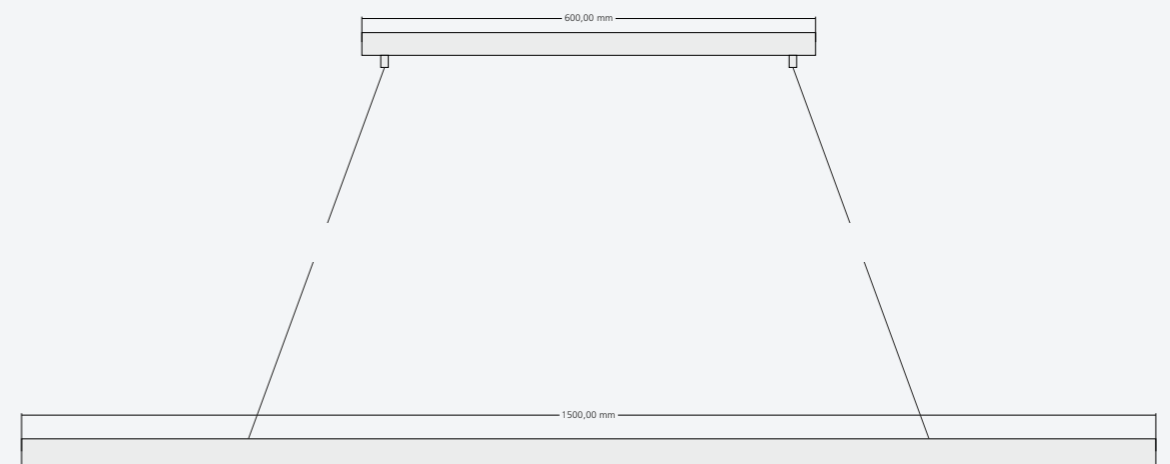

Tube 38 Ø endless

Tube 38 Ende

Tube 38 Ecke 90°

Tube 38 Halter

Tube 38 Einspeisung

Tube 38 Ø endless LED Lichtrohr ohne Ende

Tube 38 Lichtrohre leuchten gleichmäßig bis zu den Enden. Die Lichtrohre bis 3000mm Länge können durchgängig aneinander montiert werden.

90° Winkelelemente leuchten auch endlos um die Ecke. Tube 38 wird mit filigranen Haltern befestigt und wirkt wie schwebend an der Wand oder Decke montiert. Verschiedene Einspeise-Elemente für Hohldecken, Beton und Mauerwerk werden für Unter- und Aufputzinstallation angeboten.

Tube 38 Aufbau 1000mm, 60W Netzteil DALI / 1-10V

Tube 38 Aufbau 1500mm, 60W Netzteil DALI / 1-10V

Tube 38 Aufbau 2000mm, 60W Netzteil DALI / 1-10V

Tube 38 Aufbau Pendelleuchte 1500mm, 60W Netzteil DALI / 1-10V

Länge 2000,00 mm

Tube 38 Stehleuchte 2000mm, Netzteil, w-lan app

Tube 38 Stehleuchte 1800mm, Netzteil, w-lan app

Tube 38 Stehleuchte 1500mm, Netzteil, w-lan app

Tube 38 Stehleuchte 4 x 1800mm, Netzteil, w-lan app