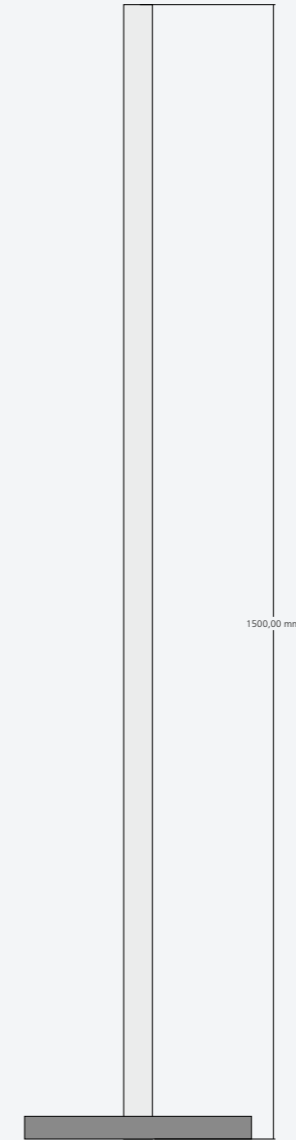

Tube 38 Ø endless

Tube 38 Ende

Tube 38 Ecke 90°

Tube 38 Halter

Tube 38 Einspeisung

Tube 38 Ø endless LED Lichtrohr ohne Ende

Tube 38 Lichtrohre leuchten gleichmäßig bis zu den Enden. Die Lichtrohre bis 3000mm Länge können durchgängig aneinander montiert werden.

90° Winkelelemente leuchten auch endlos um die Ecke. Tube 38 wird mit filigranen Haltern befestigt und wirkt wie schwebend an der Wand oder Decke montiert. Verschiedene Einspeise-Elemente für Hohldecken, Beton und Mauerwerk werden für Unter- und Aufputzinstallation angeboten.

Die Lichtrohre aus einem Diffusormaterial mit hoher Lichttransmission, sehr guter Lichtstreuung und Farbübereinstimmung erzeugen ein gleichmäßiges Licht. Lichtfarben von 2700k, 3100k, 4100k, 6000k bis bicolour 2700-5700k können ausgewählt werden. Die Leistung pro Meter beträgt 15W mit 1200lm, 20W mit 1440lm oder 29W mit 2640lm. Die Lichtrohre sind dimmbar.

Länge 2000,00 mm

Tube 38 Stehleuchte 2000mm, Netzteil, w-lan app

Tube 38 Stehleuchte 1800mm, Netzteil, w-lan app

Tube 38 Stehleuchte 1500mm, Netzteil, w-lan app

Tube 38 Stehleuchte 4 x 1800mm, Netzteil, w-lan app