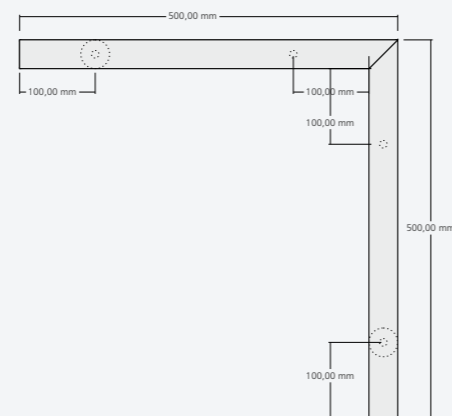

Die Lichtrohre aus einem Diffusormaterial mit hoher Lichttransmission, sehr guter Lichtstreuung und Farbübereinstimmung erzeugen ein gleichmäßiges Licht. Lichtfarben von 2700k, 3100k, 4100k, 6000k bis bicolour 2700-5700k können ausgewählt werden. Die Leistung pro Meter beträgt 15W mit 1200lm, 20W mit 1440lm oder 29W mit 2640lm. Die Lichtrohre sind dimmbar.

Tube 38 1000mm

Tube 38 2000mm

Tube 38 3000mm

Tube 38 Wand Aussenecke 90°

Tube 38 Wand Innenecke 90°

Tube 38 Decke Ecke 90°

Entwurf: ADL | Daniel Libeskind und AIL | Torsten Rullmann Projekt: Sapphire by Daniel Libeskind Berlin Fotos: www.conpic.net | Jens Storkan

Tube 38 Aufbau 1000mm, 60W Netzteil DALI / 1-10V

Tube 38 Aufbau 1500mm, 60W Netzteil DALI / 1-10V

Tube 38 Aufbau 2000mm, 60W Netzteil DALI / 1-10V

Tube 38 Aufbau Pendelleuchte 1500mm, 60W Netzteil DALI / 1-10V

Länge 2000,00 mm

Tube 38 Stehleuchte 2000mm, Netzteil, w-lan app

Tube 38 Stehleuchte 1800mm, Netzteil, w-lan app

Tube 38 Stehleuchte 1500mm, Netzteil, w-lan app

Tube 38 Stehleuchte 4 x 1800mm, Netzteil, w-lan app