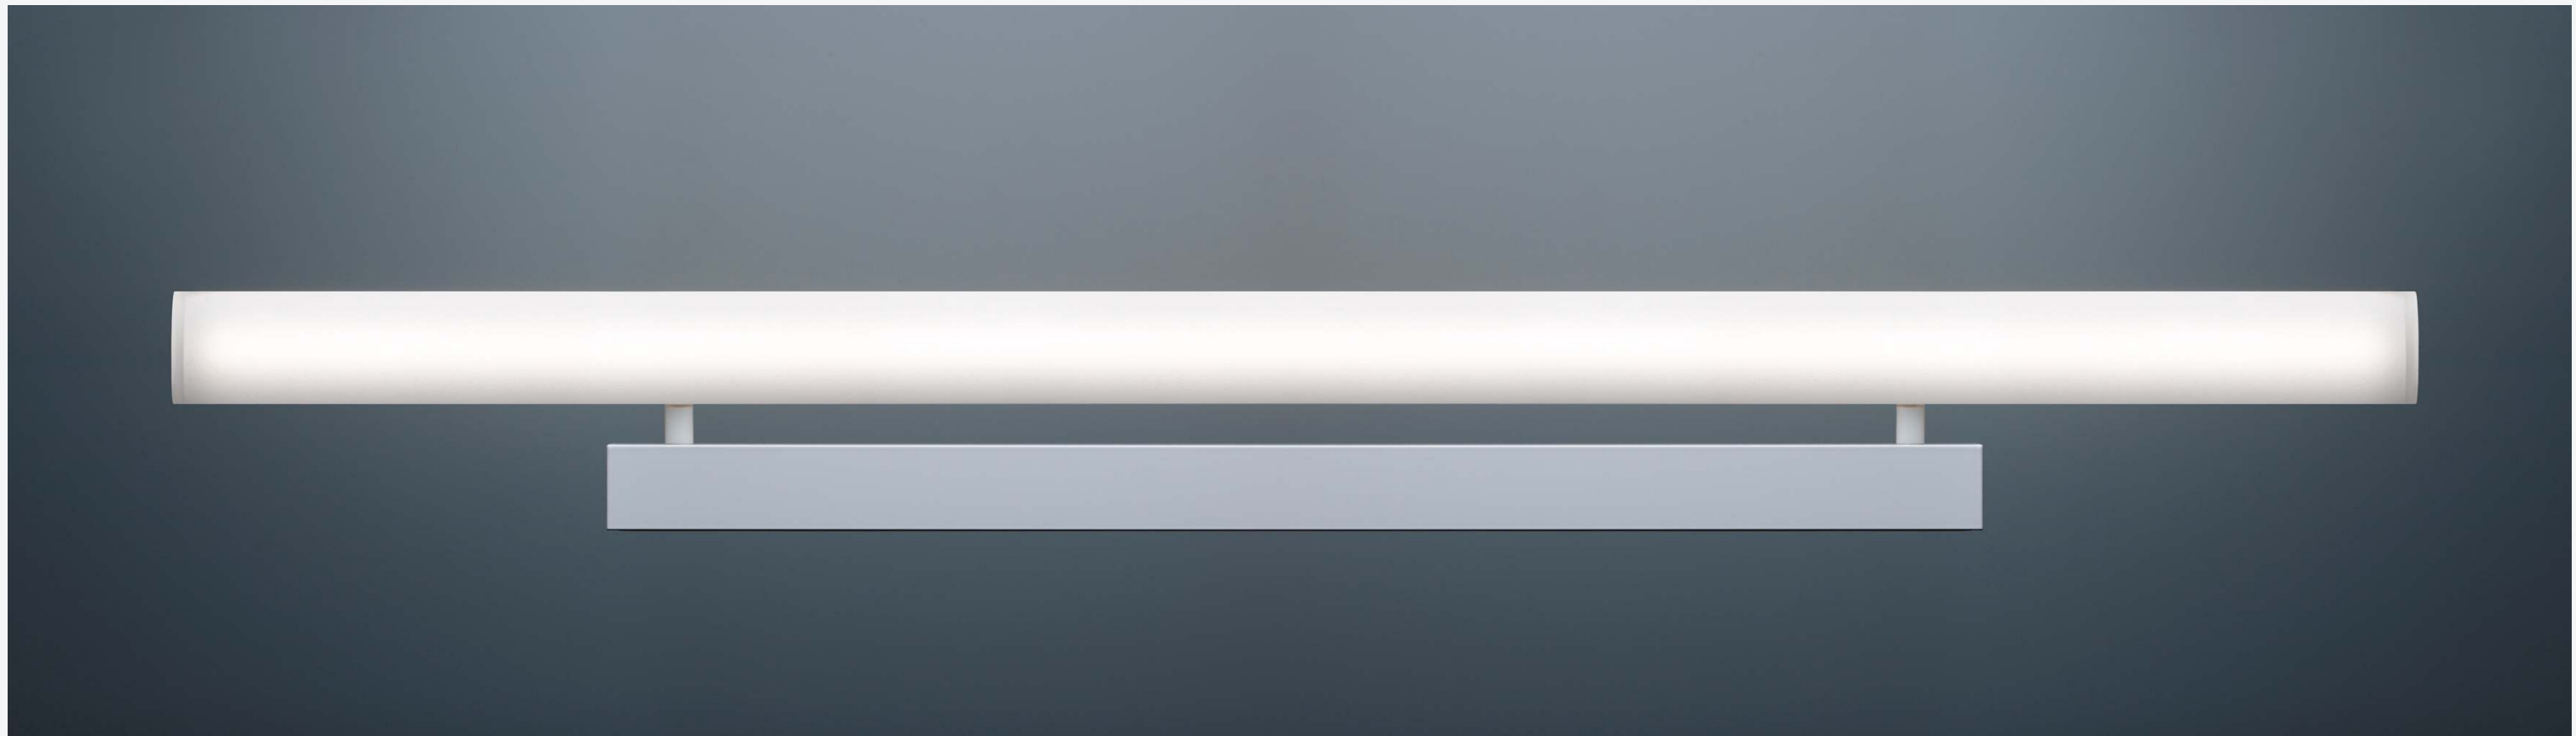

Tube 38 Ø endless

Tube 38 Ende

Tube 38 Ecke 90°

Tube 38 Halter

Tube 38 Einspeisung

Tube 38 Ø endless LED Lichtrohr ohne Ende

Tube 38 Lichtrohre leuchten gleichmäßig bis zu den Enden. Die Lichtrohre bis 3000mm Länge können durchgängig aneinander montiert werden.

90° Winkelelemente leuchten auch endlos um die Ecke. Tube 38 wird mit filigranen Haltern befestigt und wirkt wie schwebend an der Wand oder Decke montiert. Verschiedene Einspeise-Elemente für Hohldecken, Beton und Mauerwerk werden für Unter- und Aufputzinstallation angeboten.

Die Lichtrohre aus einem Diffusormaterial mit hoher Lichttransmission, sehr guter Lichtstreuung und Farbübereinstimmung erzeugen ein gleichmäßiges Licht. Lichtfarben von 2700k, 3100k, 4100k, 6000k bis bicolour 2700-5700k können ausgewählt werden. Die Leistung pro Meter beträgt 15W mit 1200lm, 20W mit 1440lm oder 29W mit 2640lm. Die Lichtrohre sind dimmbar.

Tube 38 1000mm

Tube 38 2000mm

Tube 38 3000mm

Tube 38 Wand Aussenecke 90°

Tube 38 Wand Innenecke 90°

Tube 38 Decke Ecke 90°

Entwurf: ADL | Daniel Libeskind und AIL | Torsten Rullmann Projekt: Sapphire by Daniel Libeskind Berlin Fotos: www.conpic.net | Jens Storkan