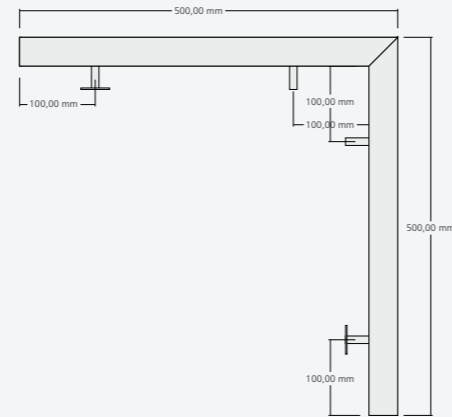

Tube 38 1000mm

Tube 38 2000mm

Tube 38 3000mm

Tube 38 Wand Aussenecke 90°

Tube 38 Wand Innenecke 90°

Tube 38 Decke Ecke 90°

Entwurf: ADL | Daniel Libeskind und AIL | Torsten Rullmann Projekt: Sapphire by Daniel Libeskind Berlin Fotos: www.conpic.net | Jens Storkan

Tube 38 Aufbau 1000mm, 60W Netzteil DALI / 1-10V

Tube 38 Aufbau 1500mm, 60W Netzteil DALI / 1-10V

Tube 38 Aufbau 2000mm, 60W Netzteil DALI / 1-10V

Tube 38 Aufbau Pendelleuchte 1500mm, 60W Netzteil DALI / 1-10V

Länge 2000,00 mm

Tube 38 Stehleuchte 2000mm, Netzteil, w-lan app

Tube 38 Stehleuchte 1800mm, Netzteil, w-lan app

Tube 38 Stehleuchte 1500mm, Netzteil, w-lan app

Tube 38 Stehleuchte 4 x 1800mm, Netzteil, w-lan app

Tube 38 Pendel 2000mm, Netzteil extern

Länge 2000,00 mm

Tube 38 Pendel 1800mm, Netzteil extern

1800,00 mm

Tube 38 Pendel 1500mm, Netzteil extern

2000,00 mm

1500,00 mm

Tube 38 Pendel 1000mm, Netzteil extern