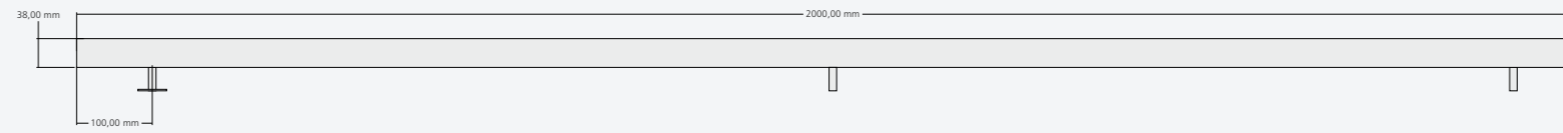

Tube 38 Ø endless

Tube 38 Ende

Tube 38 Ecke 90°

Tube 38 Halter

Tube 38 Einspeisung

Tube 38 Ø endless LED Lichtrohr ohne Ende

Tube 38 Lichtrohre leuchten gleichmäßig bis zu den Enden. Die Lichtrohre bis 3000mm Länge können durchgängig aneinander montiert werden.

Die Lichtrohre aus einem Diffusormaterial mit hoher Lichttransmission, sehr guter Lichtstreuung und Farbübereinstimmung erzeugen ein gleichmäßiges Licht. Lichtfarben von 2700k, 3100k, 4100k, 6000k bis bicolour 2700-5700k können ausgewählt werden. Die Leistung pro Meter beträgt 15W mit 1200lm, 20W mit 1440lm oder 29W mit 2640lm. Die Lichtrohre sind dimmbar.

Die Netzteile haben universell eine DALI und 1-10V Schnittstelle.

Customizing ist Standard

Für Ihre Projekte fertigen wir die Tube 38 Lichtrohre individuell in gewünschten Längen, Farben und mit ausgewählter Lichttechnik.

Tube 38 1000mm

Tube 38 2000mm

Tube 38 3000mm

Tube 38 Wand Aussenecke 90°

Tube 38 Wand Innenecke 90°

Tube 38 Decke Ecke 90°

Entwurf: ADL | Daniel Libeskind und AIL | Torsten Rullmann Projekt: Sapphire by Daniel Libeskind Berlin Fotos: www.conpic.net | Jens Storkan