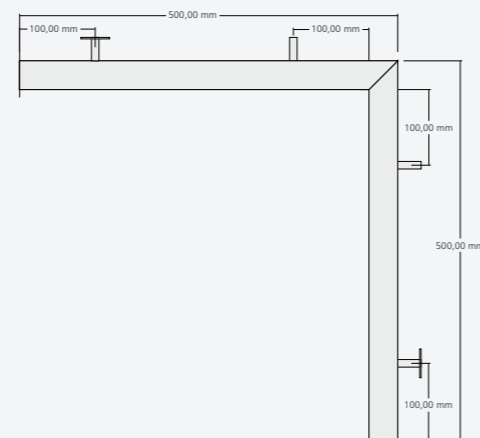

Die Lichtrohre aus einem Diffusormaterial mit hoher Lichttransmission, sehr guter Lichtstreuung und Farbübereinstimmung erzeugen ein gleichmäßiges Licht. Lichtfarben von 2700k, 3100k, 4100k, 6000k bis bicolour 2700-5700k können ausgewählt werden. Die Leistung pro Meter beträgt 15W mit 1200lm, 20W mit 1440lm oder 29W mit 2640lm. Die Lichtrohre sind dimmbar.

Tube 38 1000mm

Tube 38 2000mm

Tube 38 3000mm

Tube 38 Wand Aussenecke 90°

Tube 38 Wand Innenecke 90°

Tube 38 Decke Ecke 90°

Entwurf: ADL | Daniel Libeskind und AIL | Torsten Rullmann Projekt: Sapphire by Daniel Libeskind Berlin Fotos: www.conpic.net | Jens Storkan

Tube 38 Aufbau 1000mm, 60W Netzteil DALI / 1-10V

Tube 38 Aufbau 1500mm, 60W Netzteil DALI / 1-10V

Tube 38 Aufbau 2000mm, 60W Netzteil DALI / 1-10V

Tube 38 Aufbau Pendelleuchte 1500mm, 60W Netzteil DALI / 1-10V

Länge 2000,00 mm

Tube 38 Stehleuchte 2000mm, Netzteil, w-lan app

Tube 38 Stehleuchte 1800mm, Netzteil, w-lan app

Tube 38 Stehleuchte 1500mm, Netzteil, w-lan app

Tube 38 Stehleuchte 4 x 1800mm, Netzteil, w-lan app