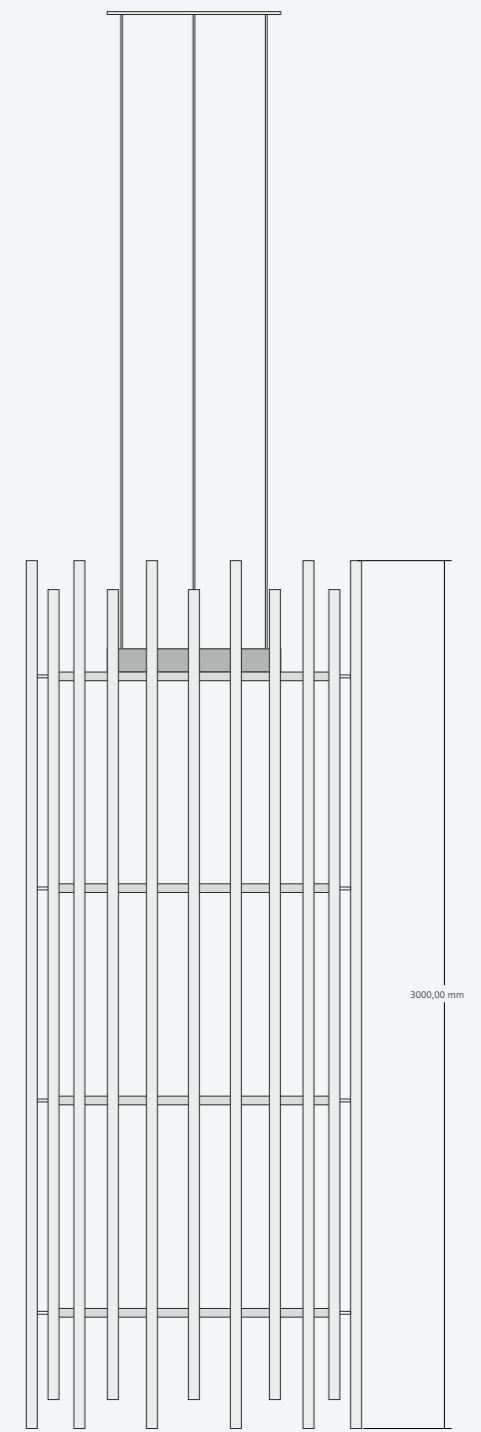

Ringleuchten