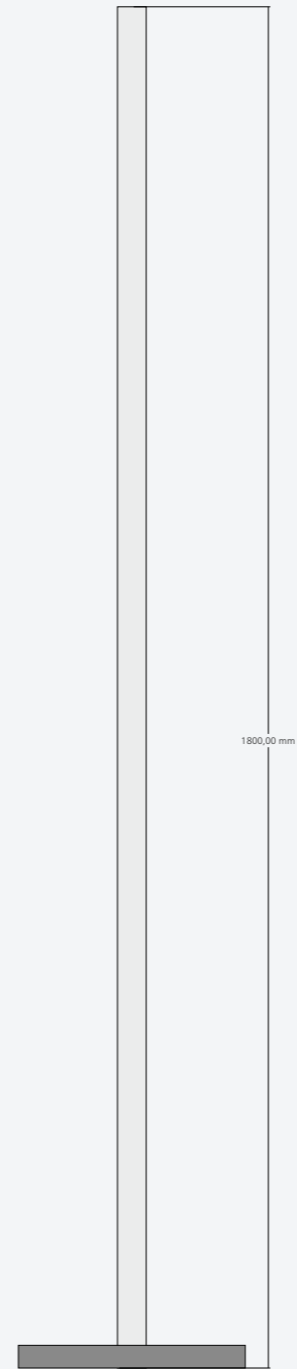

Tube 38 Ø endless

Tube 38 Ende

Tube 38 Ecke 90°

Tube 38 Halter

Tube 38 Einspeisung

Tube 38 Ø endless LED Lichtrohr ohne Ende

Tube 38 Lichtrohre leuchten gleichmäßig bis zu den Enden. Die Lichtrohre bis 3000mm Länge können durchgängig aneinander montiert werden.

90° Winkelelemente leuchten auch endlos um die Ecke. Tube 38 wird mit filigranen Haltern befestigt und wirkt wie schwebend an der Wand oder Decke montiert. Verschiedene Einspeise-Elemente für Hohldecken, Beton und Mauerwerk werden für Unter- und Aufputzinstallation angeboten.

Die Lichtrohre aus einem Diffusormaterial mit hoher Lichttransmission, sehr guter Lichtstreuung und Farbübereinstimmung erzeugen ein gleichmäßiges Licht. Lichtfarben von 2700k, 3100k, 4100k, 6000k bis bicolour 2700-5700k können ausgewählt werden. Die Leistung pro Meter beträgt 15W mit 1200lm, 20W mit 1440lm oder 29W mit 2640lm. Die Lichtrohre sind dimmbar.

Länge 2000,00 mm

Tube 38 Stehleuchte 2000mm, Netzteil, w-lan app

Tube 38 Stehleuchte 1800mm, Netzteil, w-lan app

Tube 38 Stehleuchte 1500mm, Netzteil, w-lan app

Tube 38 Stehleuchte 4 x 1800mm, Netzteil, w-lan app