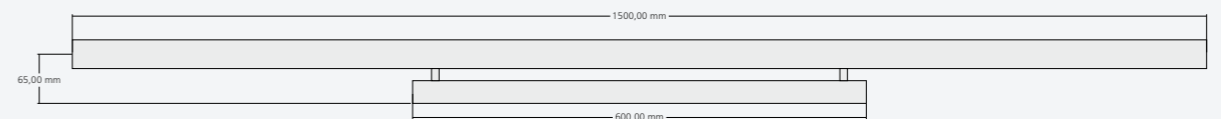

Tube 38 Aufbau 2000mm, 60W Netzteil DALI / 1-10V