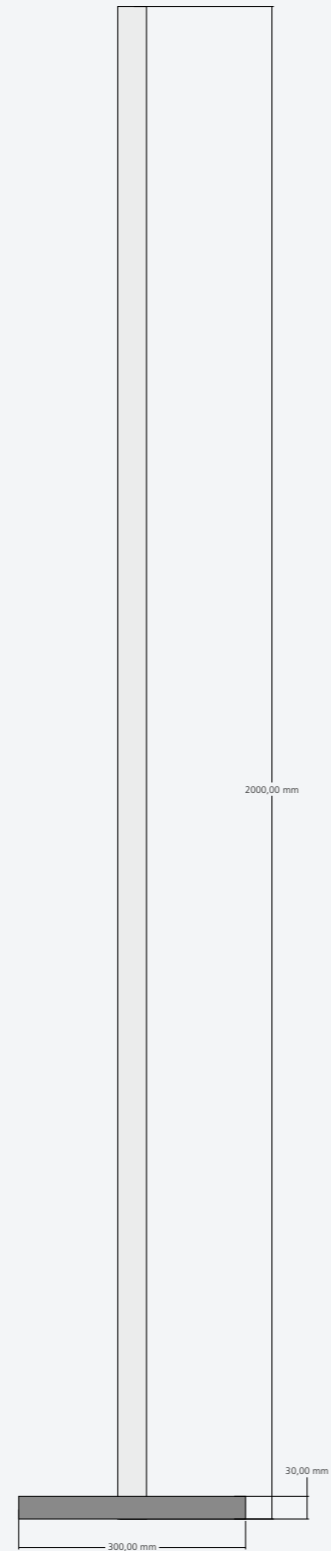

Tube 38 Ø endless

Tube 38 Ende

Tube 38 Ecke 90°

Tube 38 Halter

Tube 38 Einspeisung

Tube 38 Ø endless LED Lichtrohr ohne Ende

Tube 38 Lichtrohre leuchten gleichmäßig bis zu den Enden. Die Lichtrohre bis 3000mm Länge können durchgängig aneinander montiert werden.

Die Lichtrohre aus einem Diffusormaterial mit hoher Lichttransmission, sehr guter Lichtstreuung und Farbübereinstimmung erzeugen ein gleichmäßiges Licht. Lichtfarben von 2700k, 3100k, 4100k, 6000k bis bicolour 2700-5700k können ausgewählt werden. Die Leistung pro Meter beträgt 15W mit 1200lm, 20W mit 1440lm oder 29W mit 2640lm. Die Lichtrohre sind dimmbar.

Tube 38 Aufbau 1000mm, 60W Netzteil DALI / 1-10V

Tube 38 Aufbau 1500mm, 60W Netzteil DALI / 1-10V

Tube 38 Aufbau 2000mm, 60W Netzteil DALI / 1-10V

Tube 38 Aufbau Pendelleuchte 1500mm, 60W Netzteil DALI / 1-10V

Länge 2000,00 mm

Tube 38 Stehleuchte 2000mm, Netzteil, w-lan app

Tube 38 Stehleuchte 1800mm, Netzteil, w-lan app

Tube 38 Stehleuchte 1500mm, Netzteil, w-lan app

Tube 38 Stehleuchte 4 x 1800mm, Netzteil, w-lan app