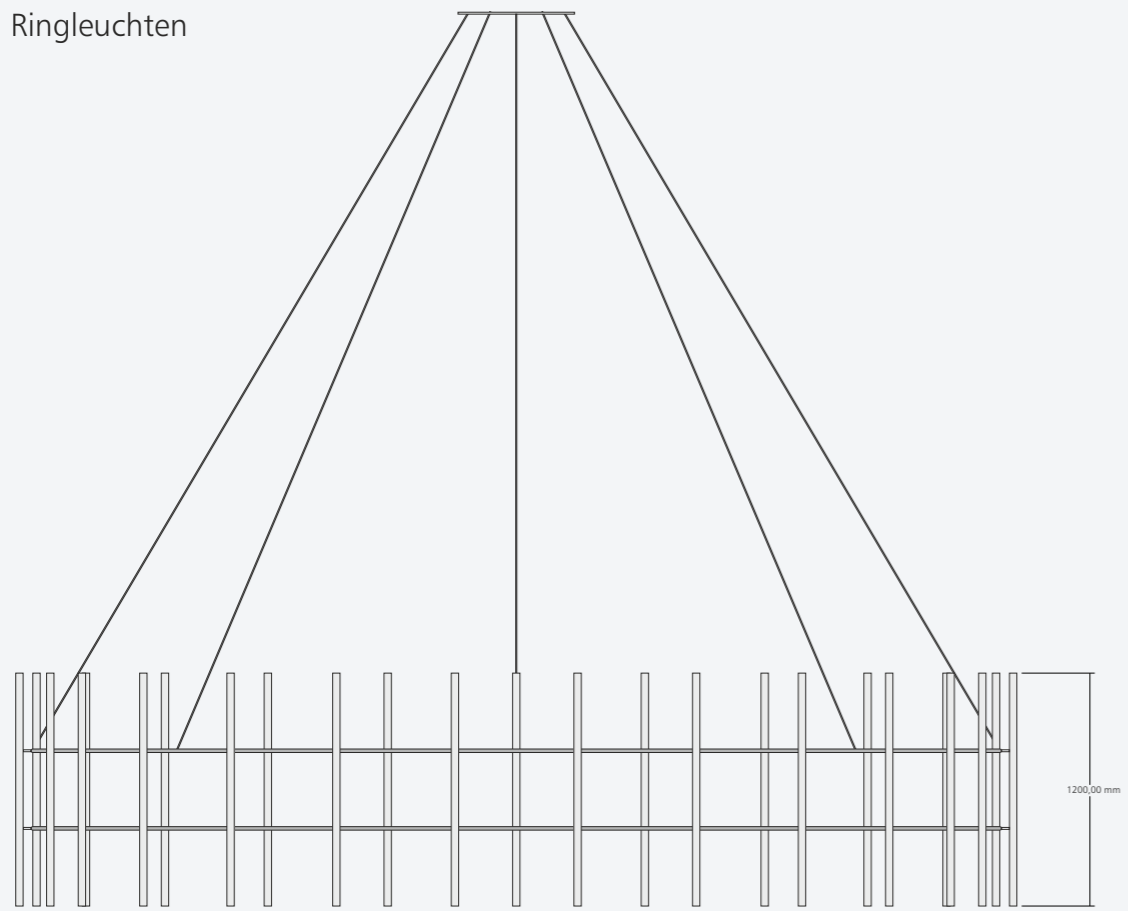

Ringleuchten